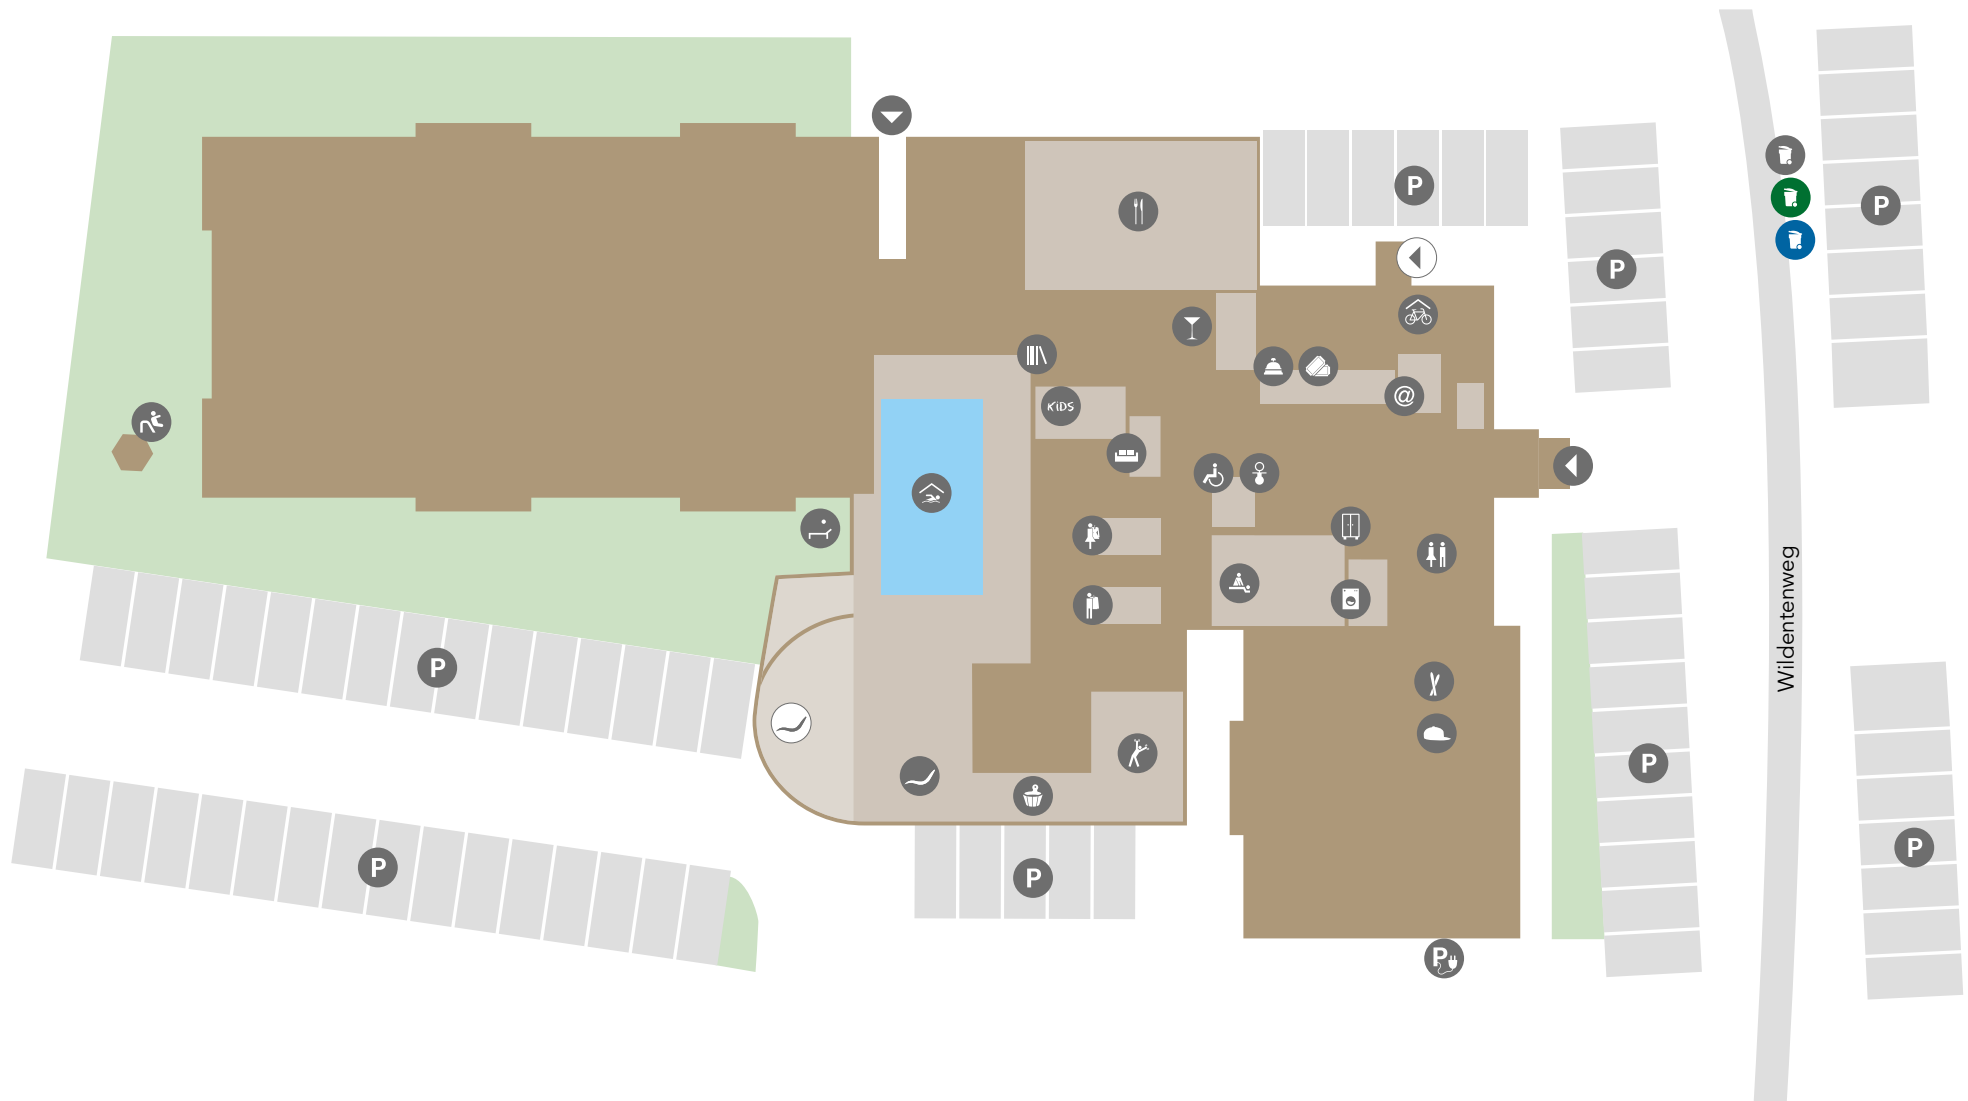

HAPIMAG RESORT ZELL AM SEE

- Eingang
- Seiteneingang
- Rezeption
- Ticketverkauf
- Internet
- Lounge
- Restaurant «INSA'S»
- Bar/Shop

- Bibliothek
- Toiletten
- Behindertentoiletten
- Wickelraum
- Garderobe Damen
- Garderobe Herren
- Mini Maxi Club
- Hallenbad

- Fitnessraum
- Ruheraum
- Ruheraum (aussen)
- Sauna
- Massage
- Liegewiese

Untergeschoss

- Fahrradkeller
- Skikeller
- Cool Club
- Waschküche

1. Obergeschoss

- Leihgeräte, Müllbeutel, Toilettenpapier

Aussenbereich

- Eingang Untergeschoss
- Abfall
- Glas, Papier
- Plastikflaschen
- Spielplatz
- Parkplätze
- E-Ladestation