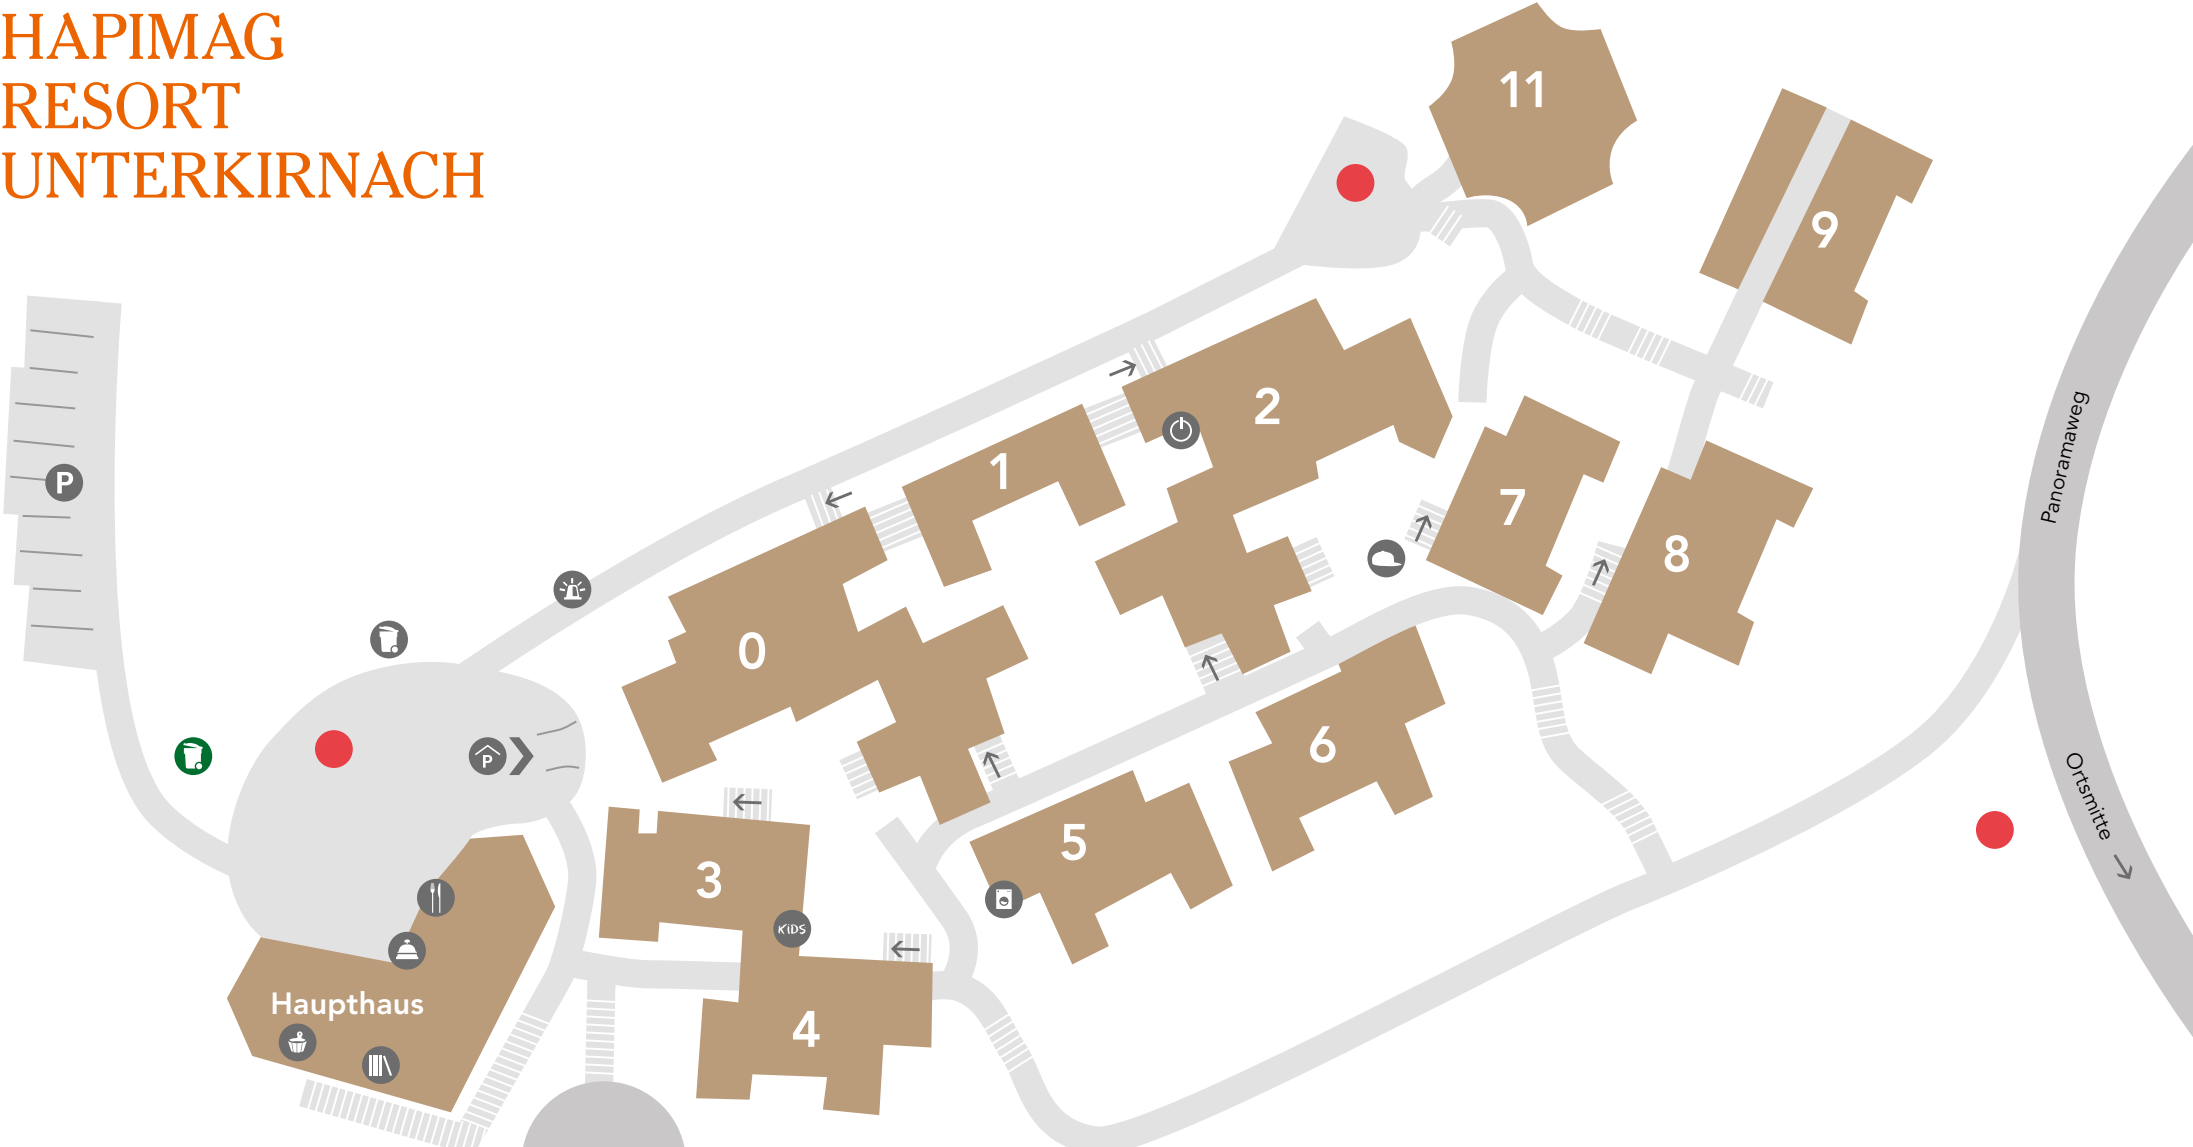

# HAPIMAG RESORT UNTERKIRNACH

- |  |  |   |
|--|--|---|
|  Rezeption              |  Sauna              |  Tiefgarage          |
|  Restaurant «Föhrenhof» |  Waschmaschine      |  Haustechnik         |
|  Bibliothek             |  Müllhaus           |  Notfall-Sammelplatz |
|  Kinderspielzimmer      |  Müllcontainer Glas |  Feuerwehrzufahrt    |
|  Freizeitraum           |  Parking            |   |