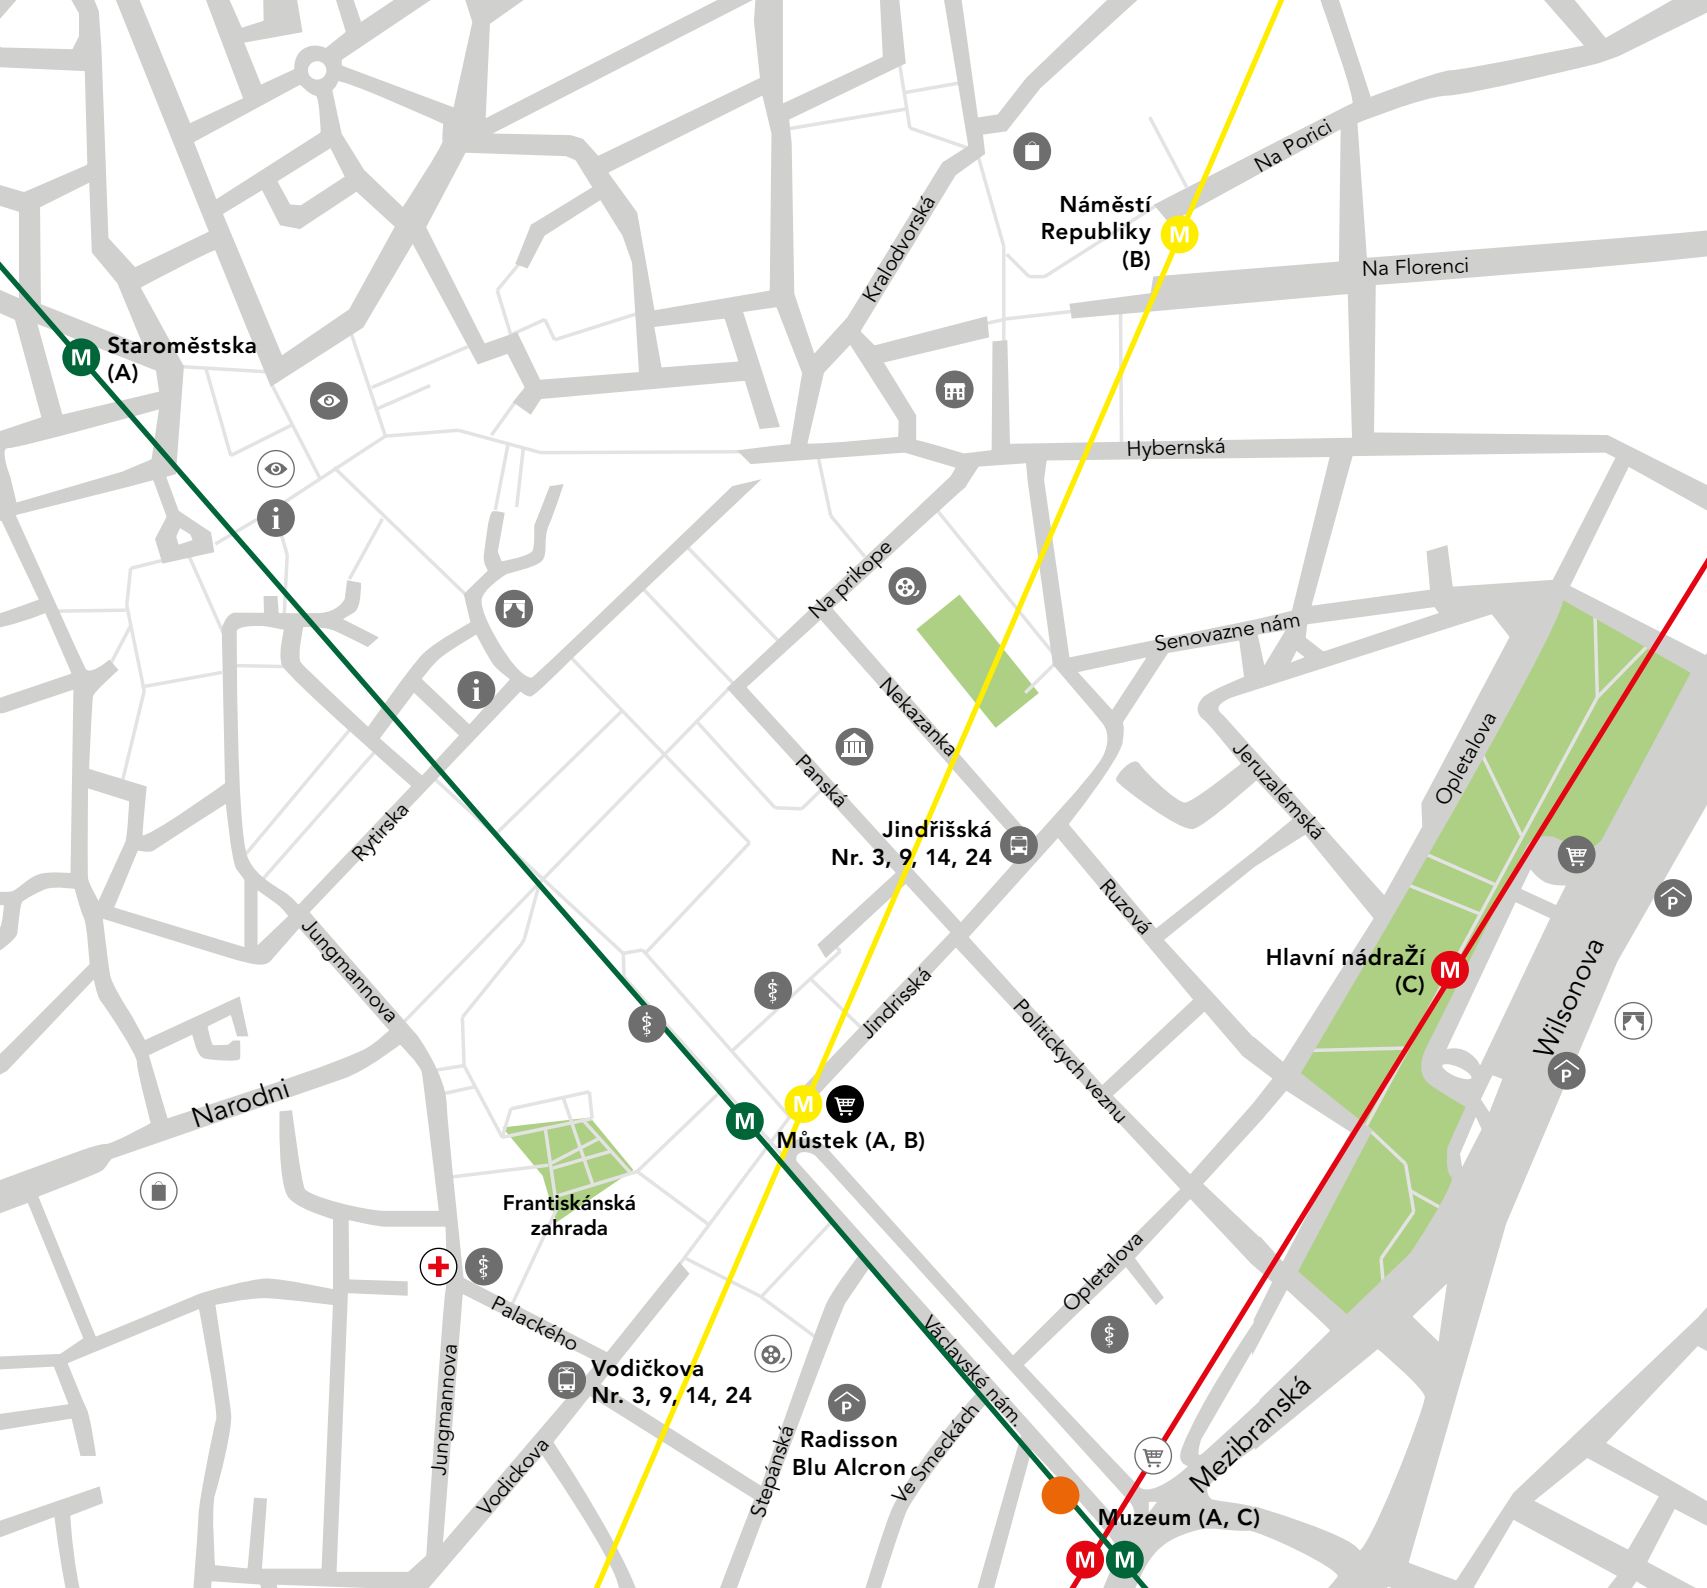

HAPIMAG RESORT PRAGUE

-  Casa Municipale
-  Centro commerciale "Palladium"
-  Centro commerciale "Tesco"
-  Supermercato "Billa"
-  Piccolo supermercato "Albert"
-  Grande supermercato "Albert"
-  Farmacia
-  Piazza della Città vecchia
-  Orologio astronomico di Praga
-  Museo "Mucha"
-  Teatro degli Stati
-  Opera di Stato
-  Cinema City
-  Cinema Lucerna
-  Ospedale
-  Ufficio informazioni turistiche
-  Autosilo
-  Metropolitana di Praga, linea A
-  Metropolitana di Praga, linea B
-  Metropolitana di Praga, linea C
-  Fermata autobus
-  Fermata tram
-  Stazione ferroviaria
-  Hapimag Resort Prague