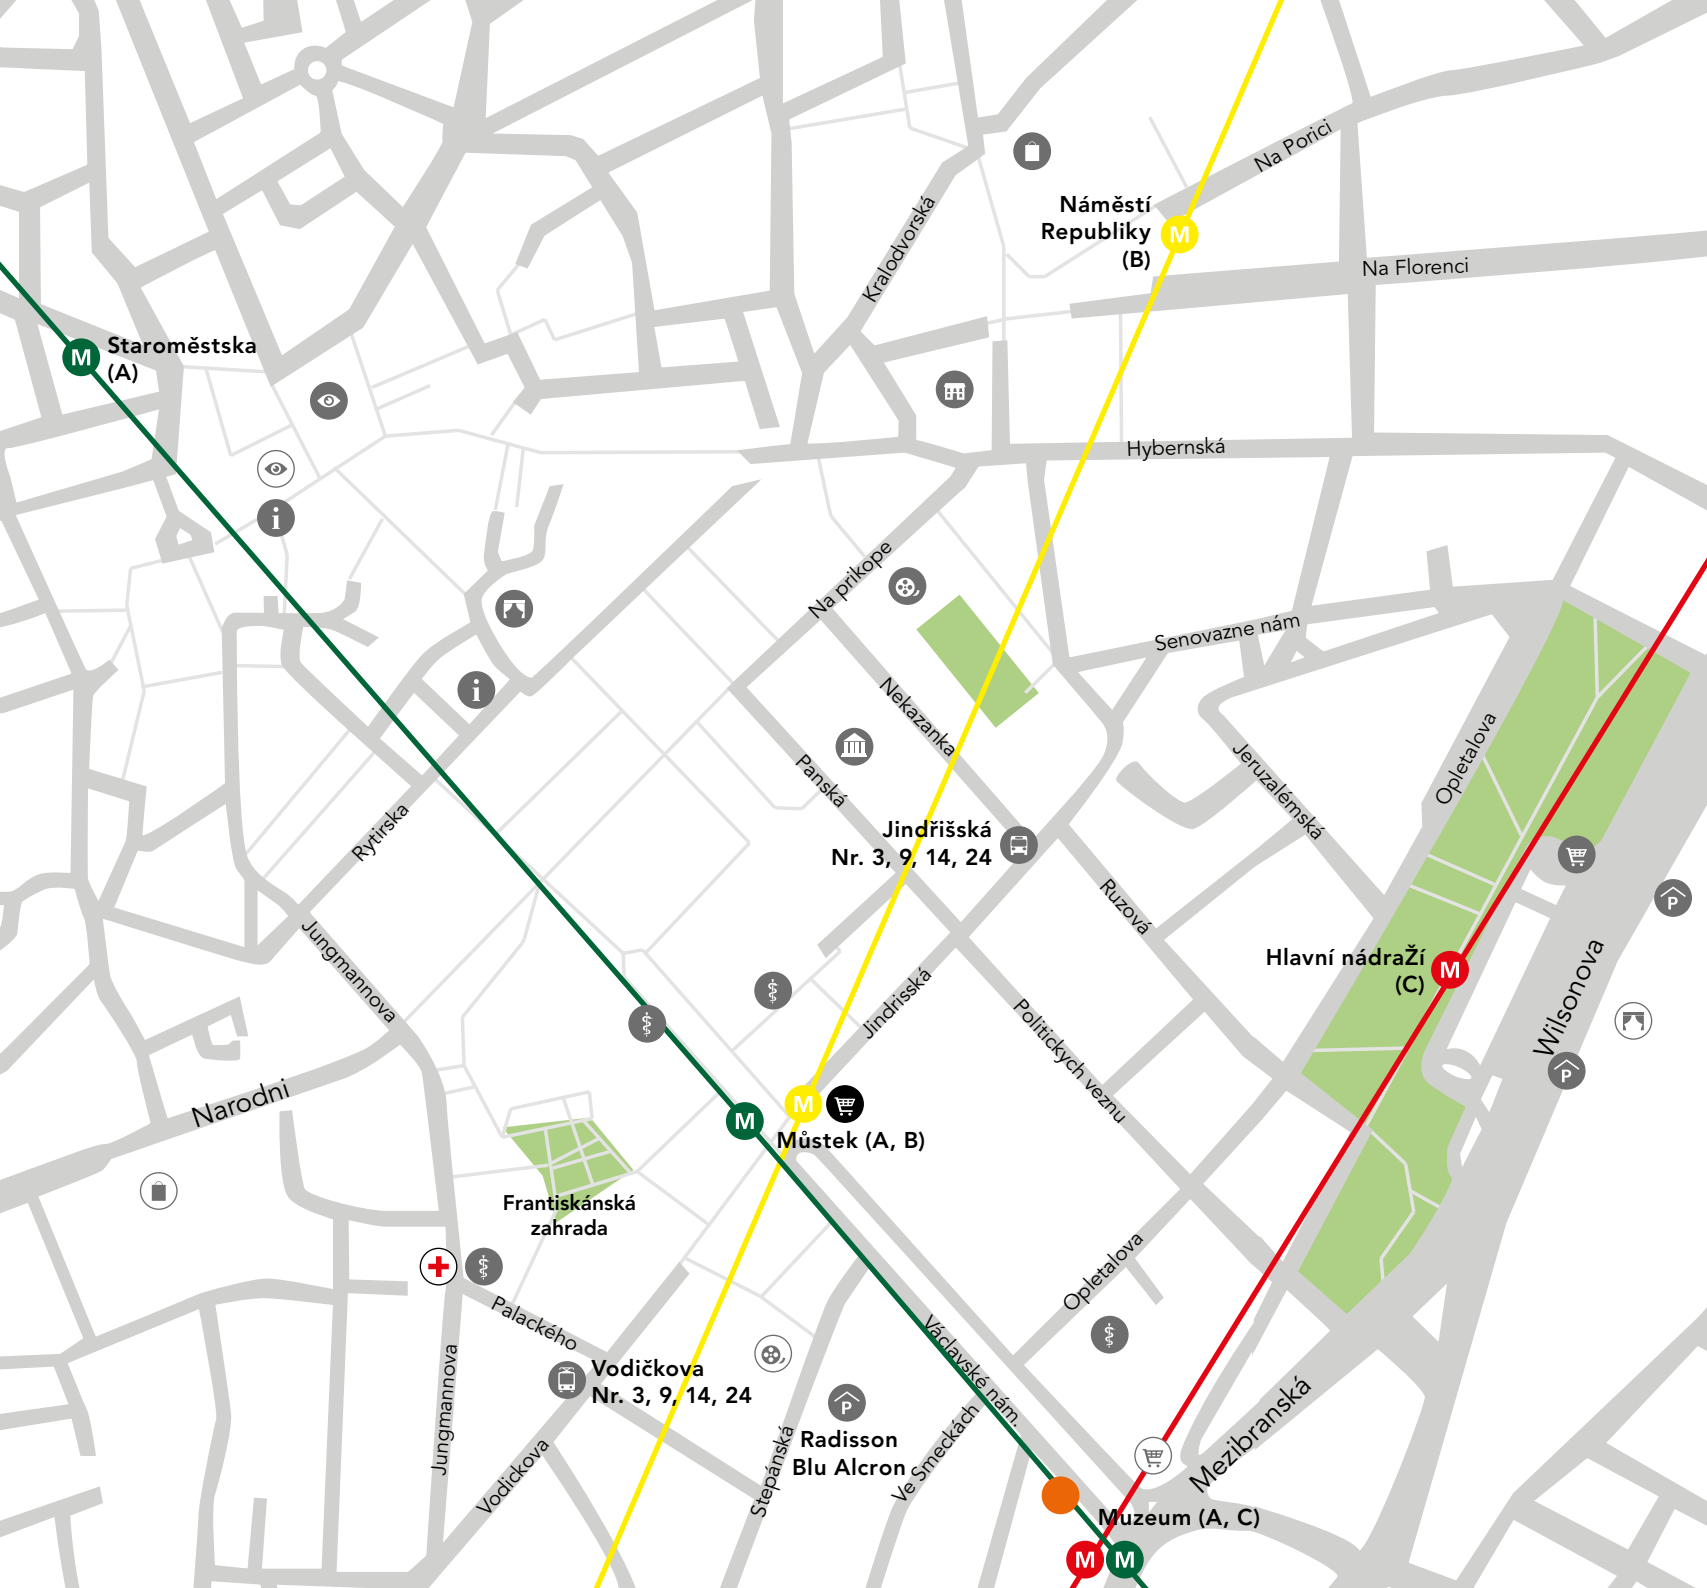

# HAPIMAG RESORT PRAGUE

- Gemeindehaus
- Einkaufszentrum «Palladium»
- Einkaufszentrum «Tesco»
- Supermarkt «Billa»
- Kleiner Supermarkt «Albert»
- Grosser Supermarkt «Albert»
- Apotheke
- Altstädter Ring
- Prague Astronomical Clock
- Museum «Mucha»
- Ständetheater
- Staatsoper
- Cinema City
- Kino Lucerna
- Krankenhaus
- Touristen-Information
- Parkhaus
- Praha Metro, Linie A
- Praha Metro, Linie B
- Praha Metro, Linie C
- Bushaltestelle
- Strassenbahnhaltestelle
- Bahnhof
- Hapimag Resort Prague