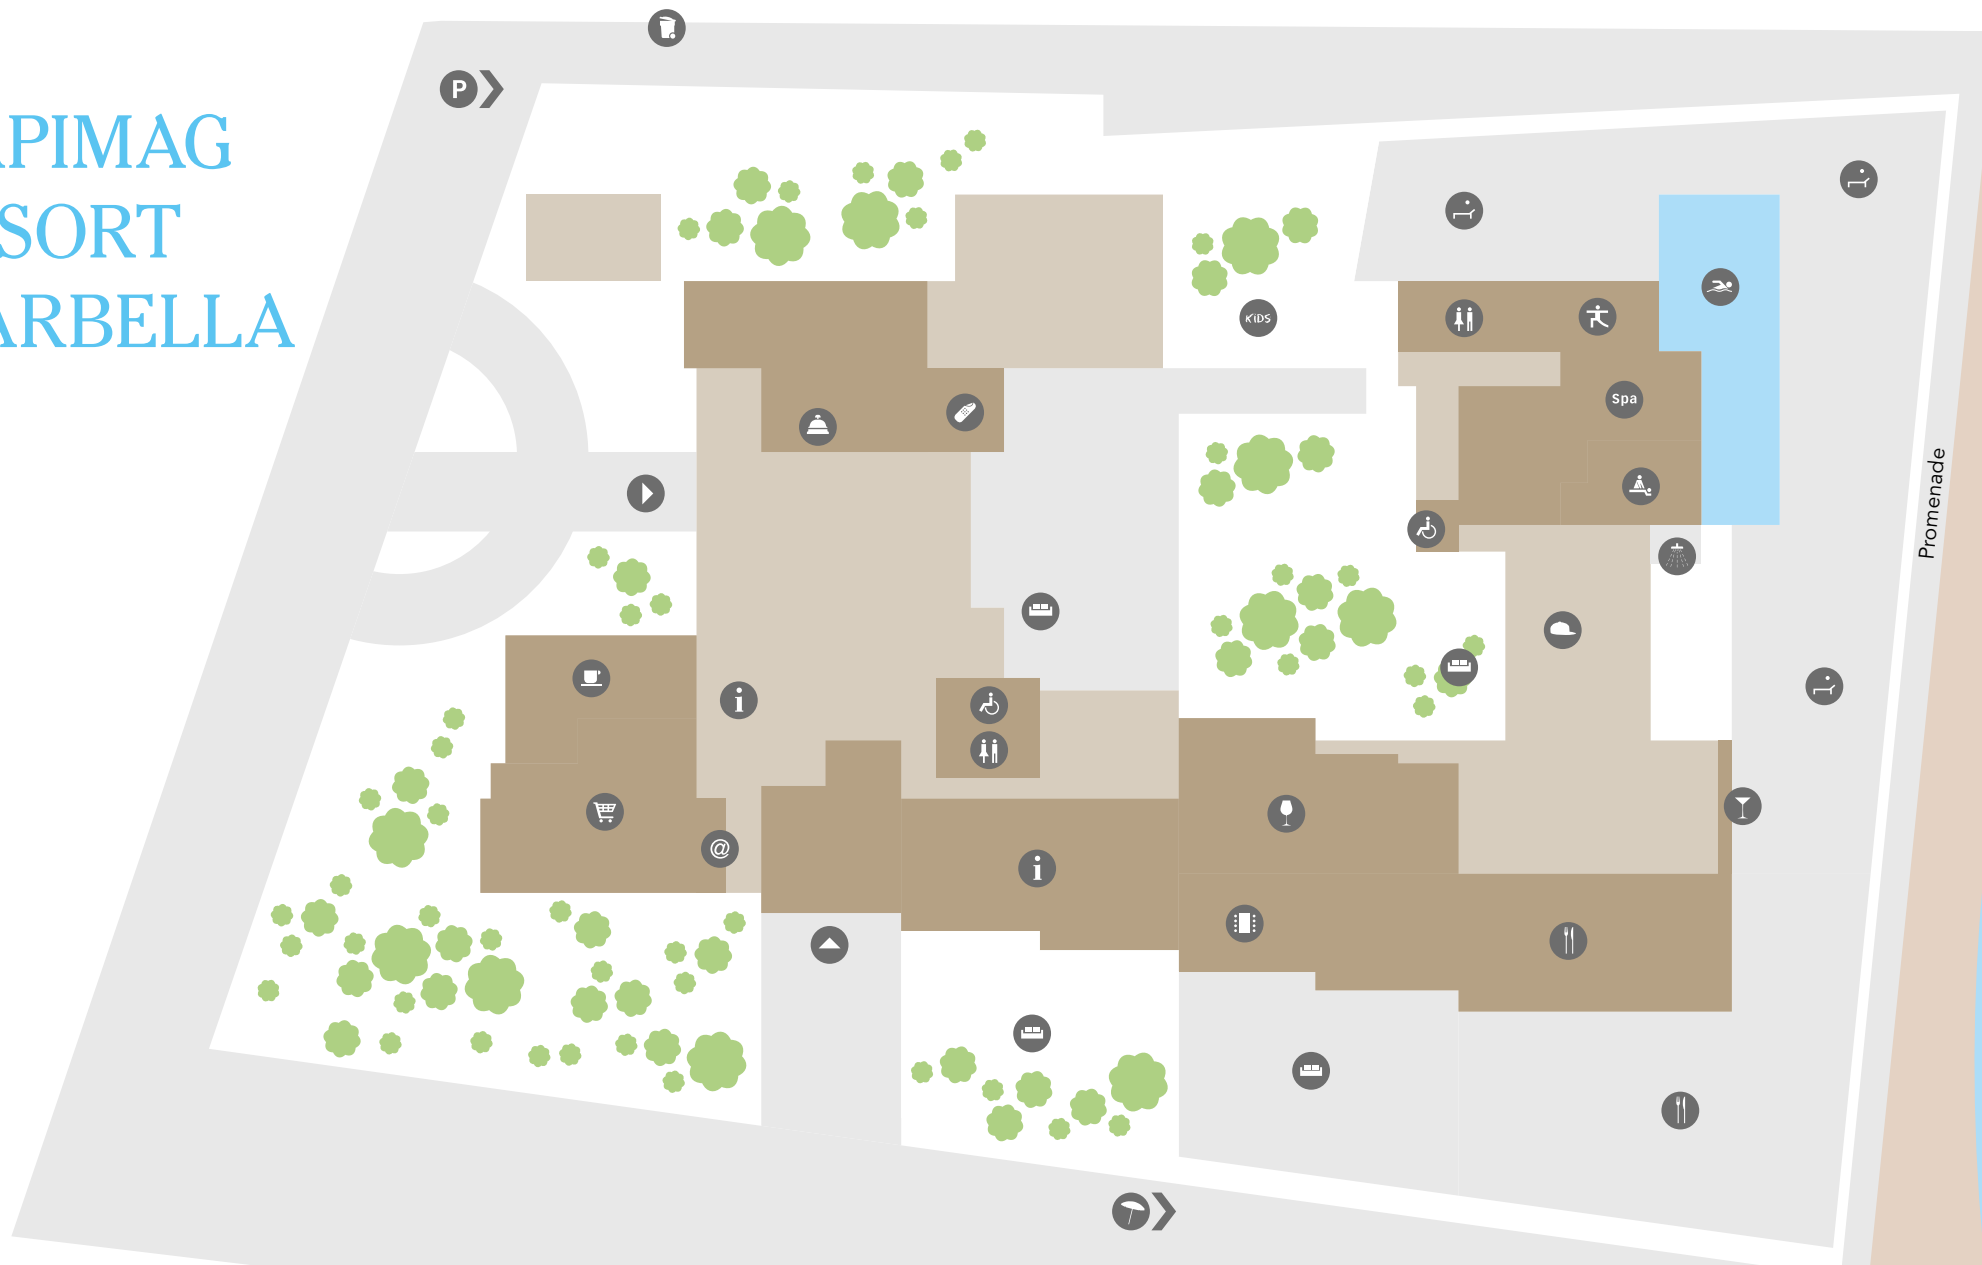

HAPIMAG RESORT MARBELLA

- | | | | | | |
|---|--|---|--|---|--|
|  Ingresso |  Mini & Maxi Club (4–10 anni) |  Centro informazioni |  Toilette priva di barriere architettoniche |  Spa, centro benessere |  Deposito rifiuti |
|  Reception |  Cool Club (11–16 anni) |  Internet Corner |  Sala del Mar |  Massaggi |  Pool bar |
|  Ristorante "La Terraza" |  Sala Marbella |  Café |  Toilette |  Doccia esterna |  Spiaggia |
|  Lounge esterna |  Bodega "La Concha" |  Mercado |  Piscina |  Clinika Beach |  Parcheggio |