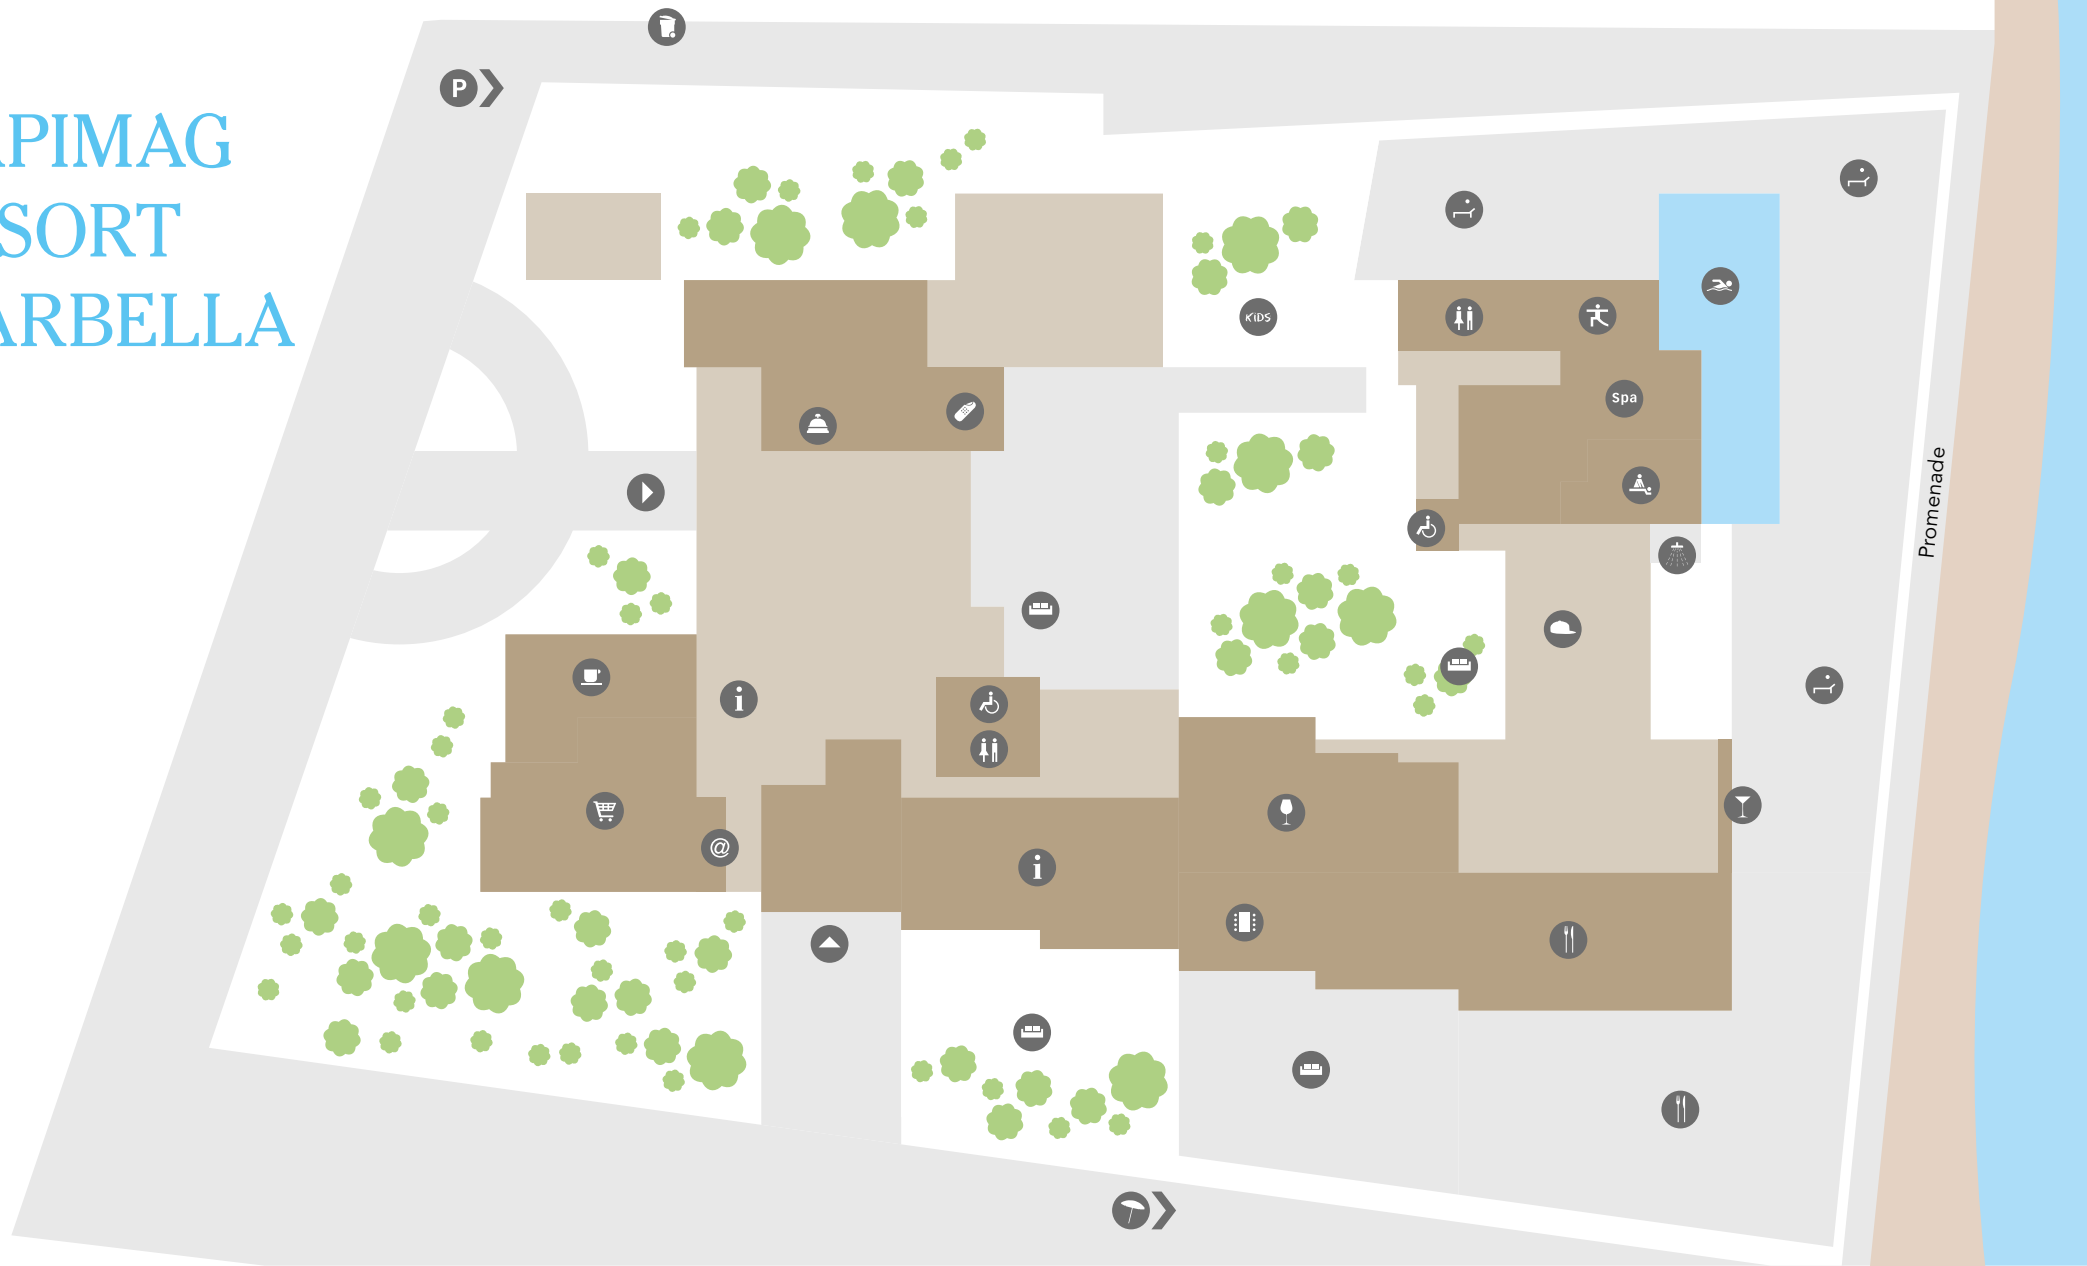

HAPIMAG RESORT MARBELLA

- | | | | | | |
|---|--|--|--|---|--|
|  Eingang |  Mini & Maxi Club (4–10 J.) |  Infocenter |  Barrierefreie Toilette |  Spa, Wellness |  Müllentsorgung |
|  Rezeption |  Cool Club (11–16 J.) |  Internet-Station |  Sala del Mar |  Massage |  Poolbar |
|  Restaurant «La Terraza» |  Sala Marbella |  Café |  Toiletten |  Aussen-Dusche |  Zum Strand |
|  Aussen-Lounge |  Bodega «La Concha» |  Mercado |  Pool |  Clinika Beach |  Parkplatz |