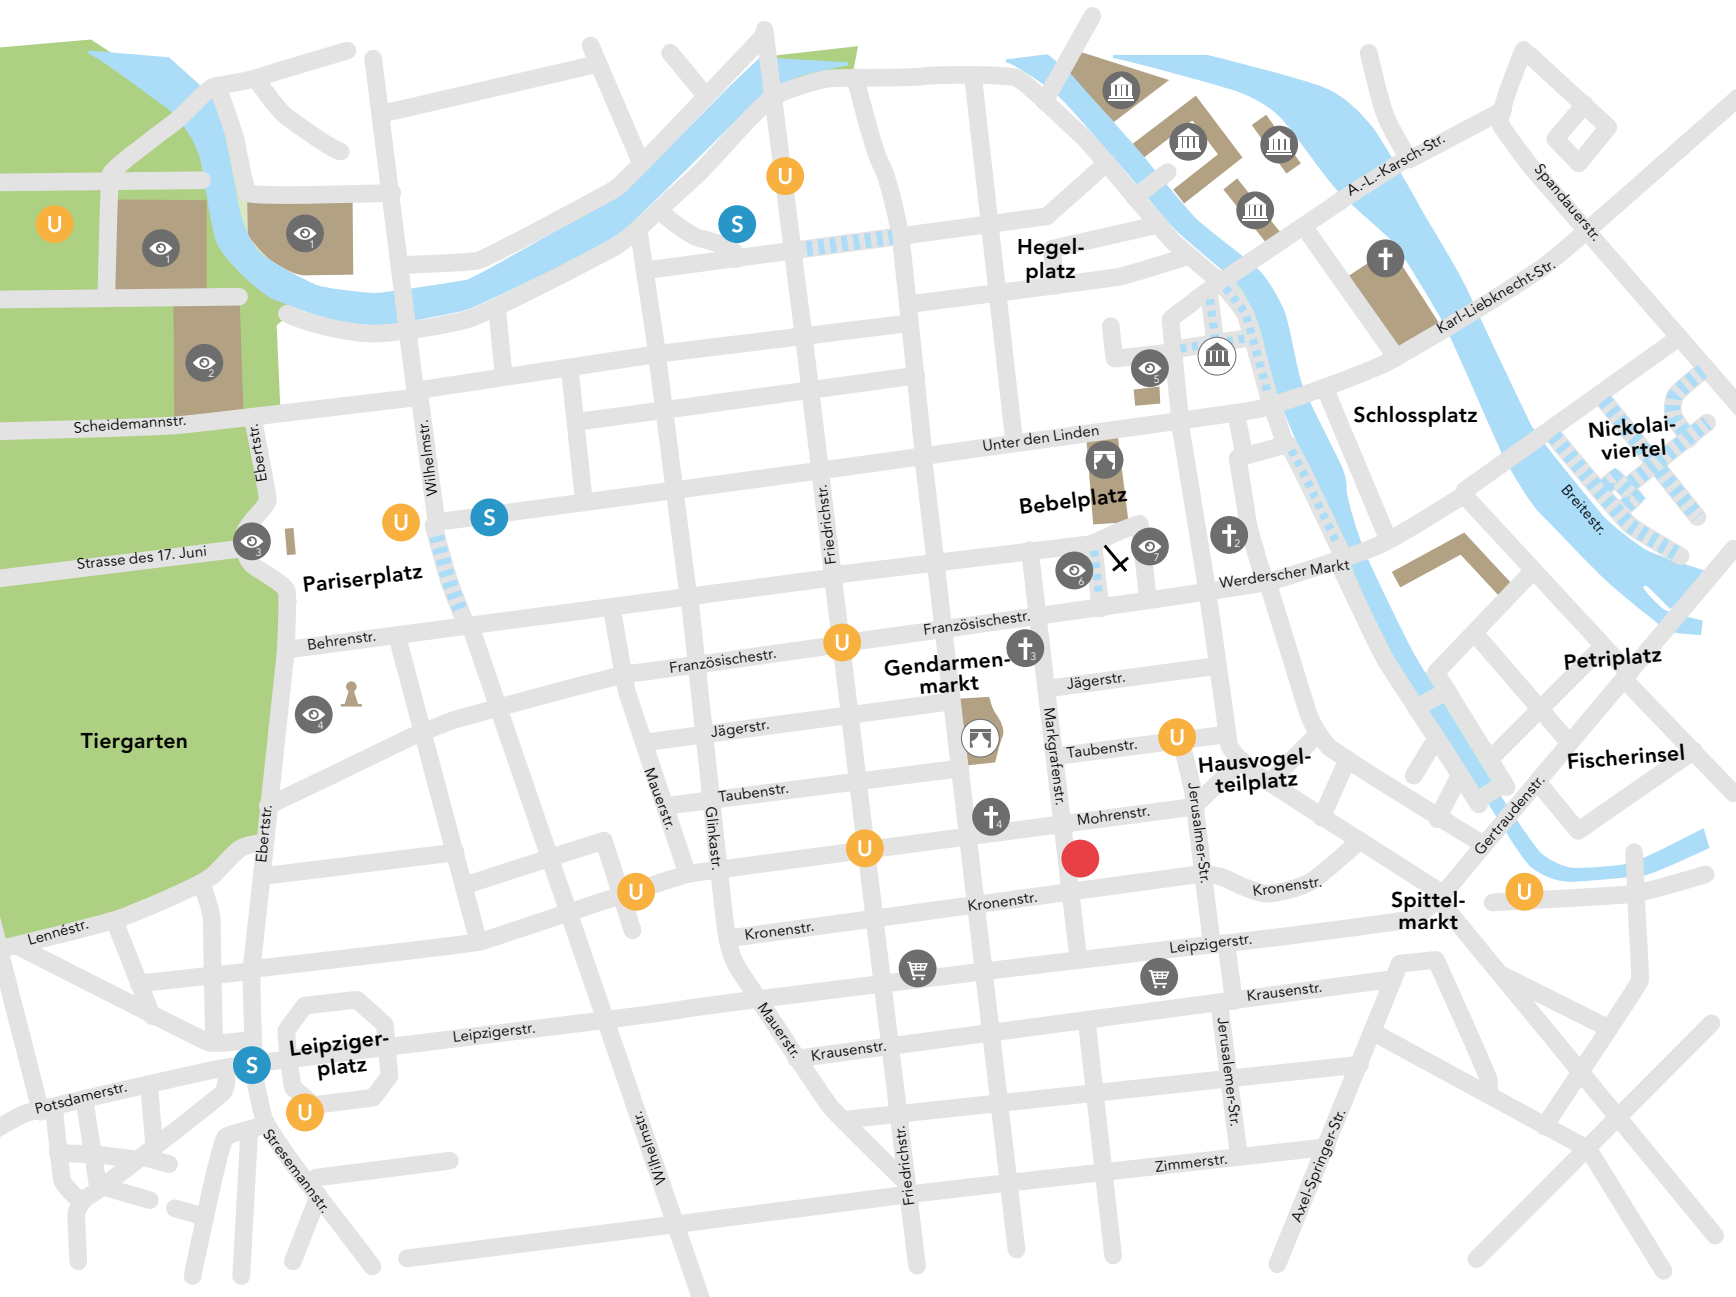

HAPIMAG RESORT BERLIN GENDARMENMARKT

-  Bundestag
-  Reichtagsgebäude
-  Brandenburger Tor
-  Holocaustdenkmal
-  Museumsinsel
-  Berliner Dom
-  Supermarkt
-  Hinter dem Zeughaus
-  Am Festungsgraben (Neue Wache)
-  Staatsoper
-  St.-Hedwigs-Kathedrale
-  Hedwigskirchgasse
-  Hinter der Katholischen Kirche
-  Französischer Dom
-  Konzerthaus
-  Deutscher Dom
-  Hapimag Resort
-  U-Bahn
-  S-Bahn