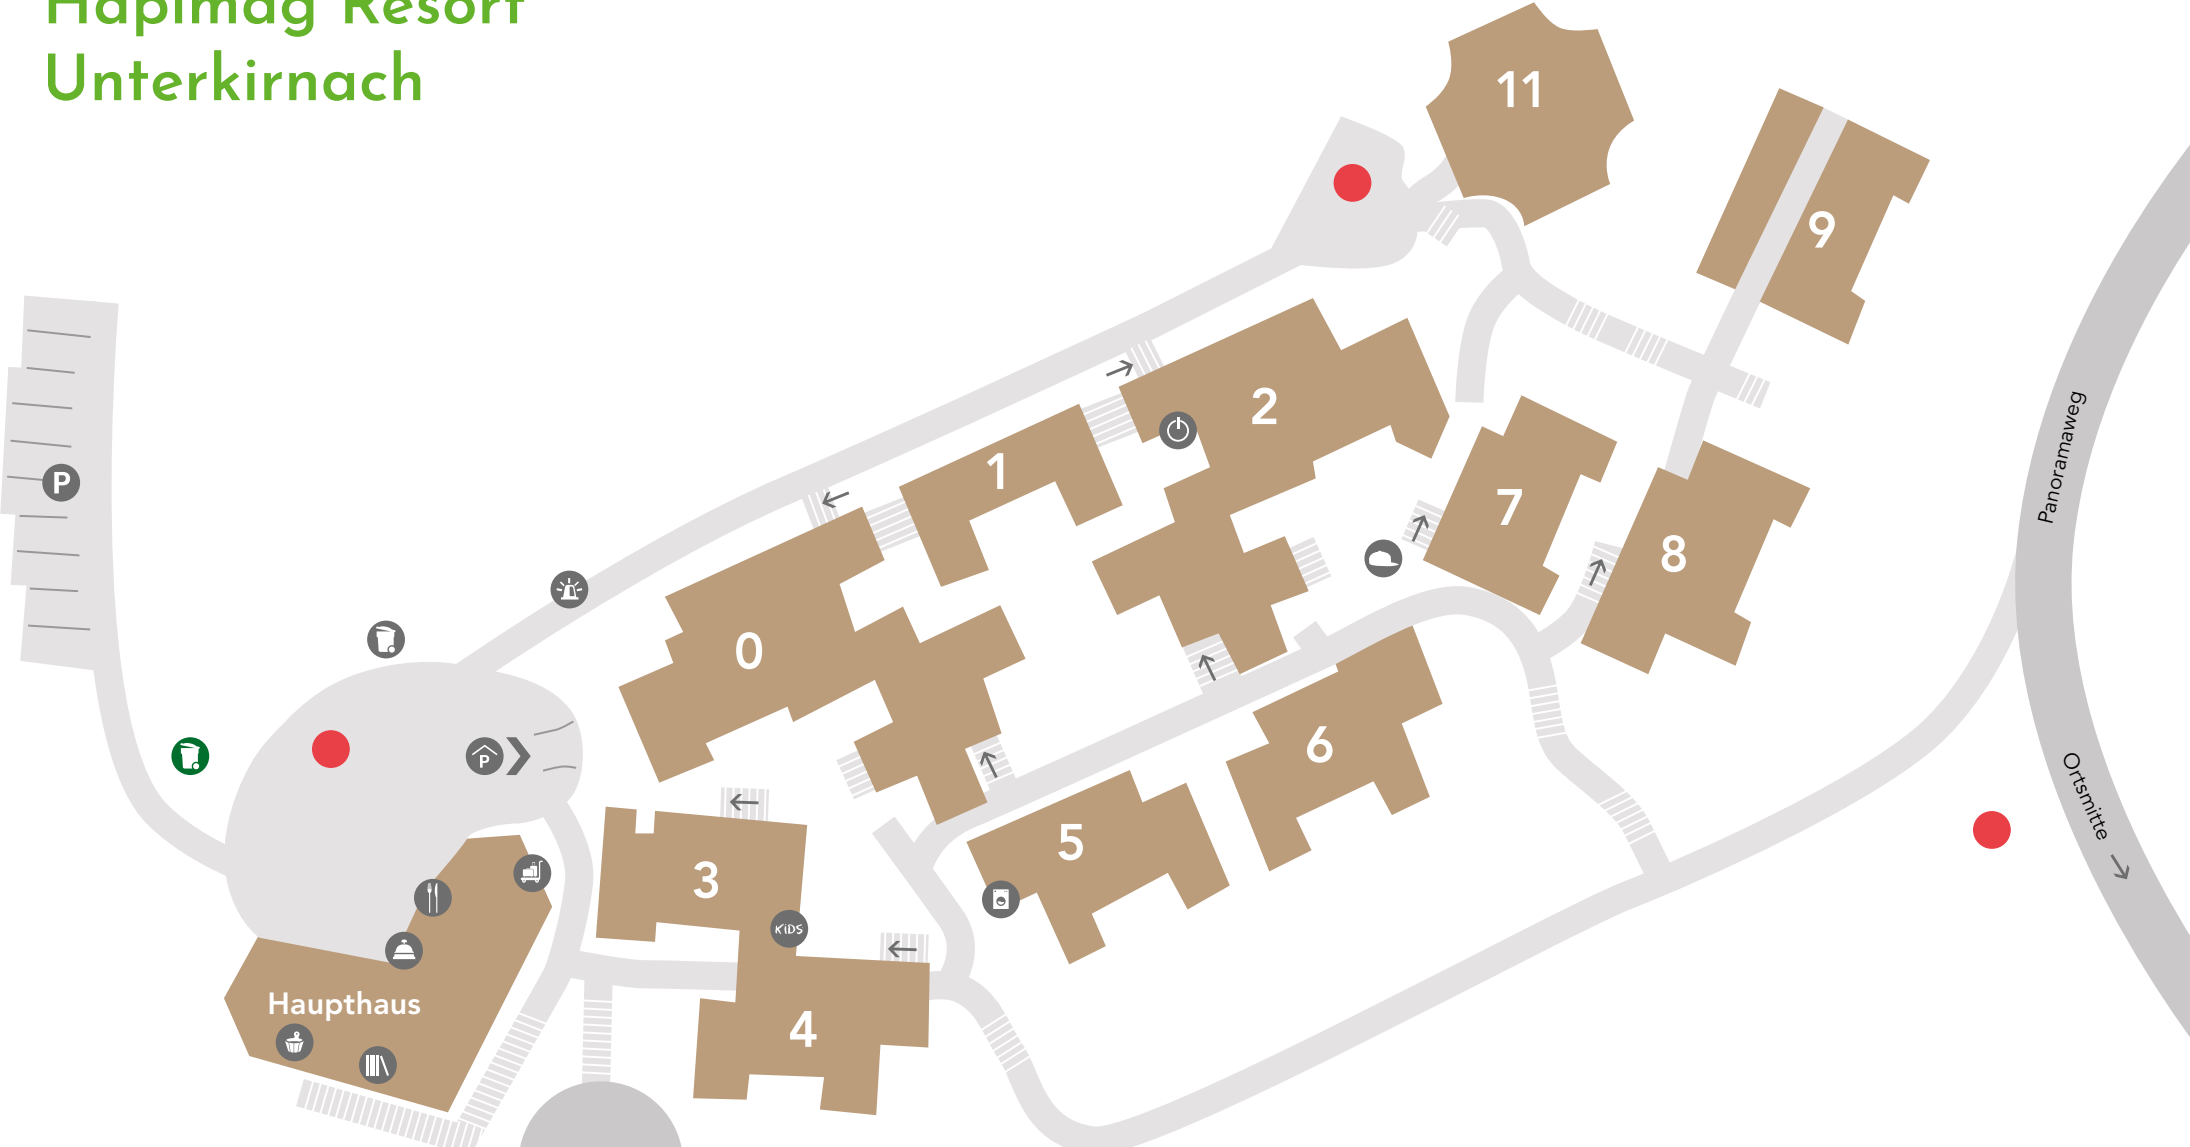

Hapimag Resort Unterkirnach

- | | | | |
|--|---|--|---|
|  Rezeption |  Kinderspielzimmer |  Müllhaus |  Haustechnik |
|  Gepäckwagen |  Freizeitraum |  Müllcontainer Glas |  Notfall-Sammelplatz |
|  Restaurant «Föhrenhof» |  Sauna |  Parking |  Feuerwehrzufahrt |
|  Bibliothek |  Waschmaschine |  Tiefgarage |  Grillplatz |