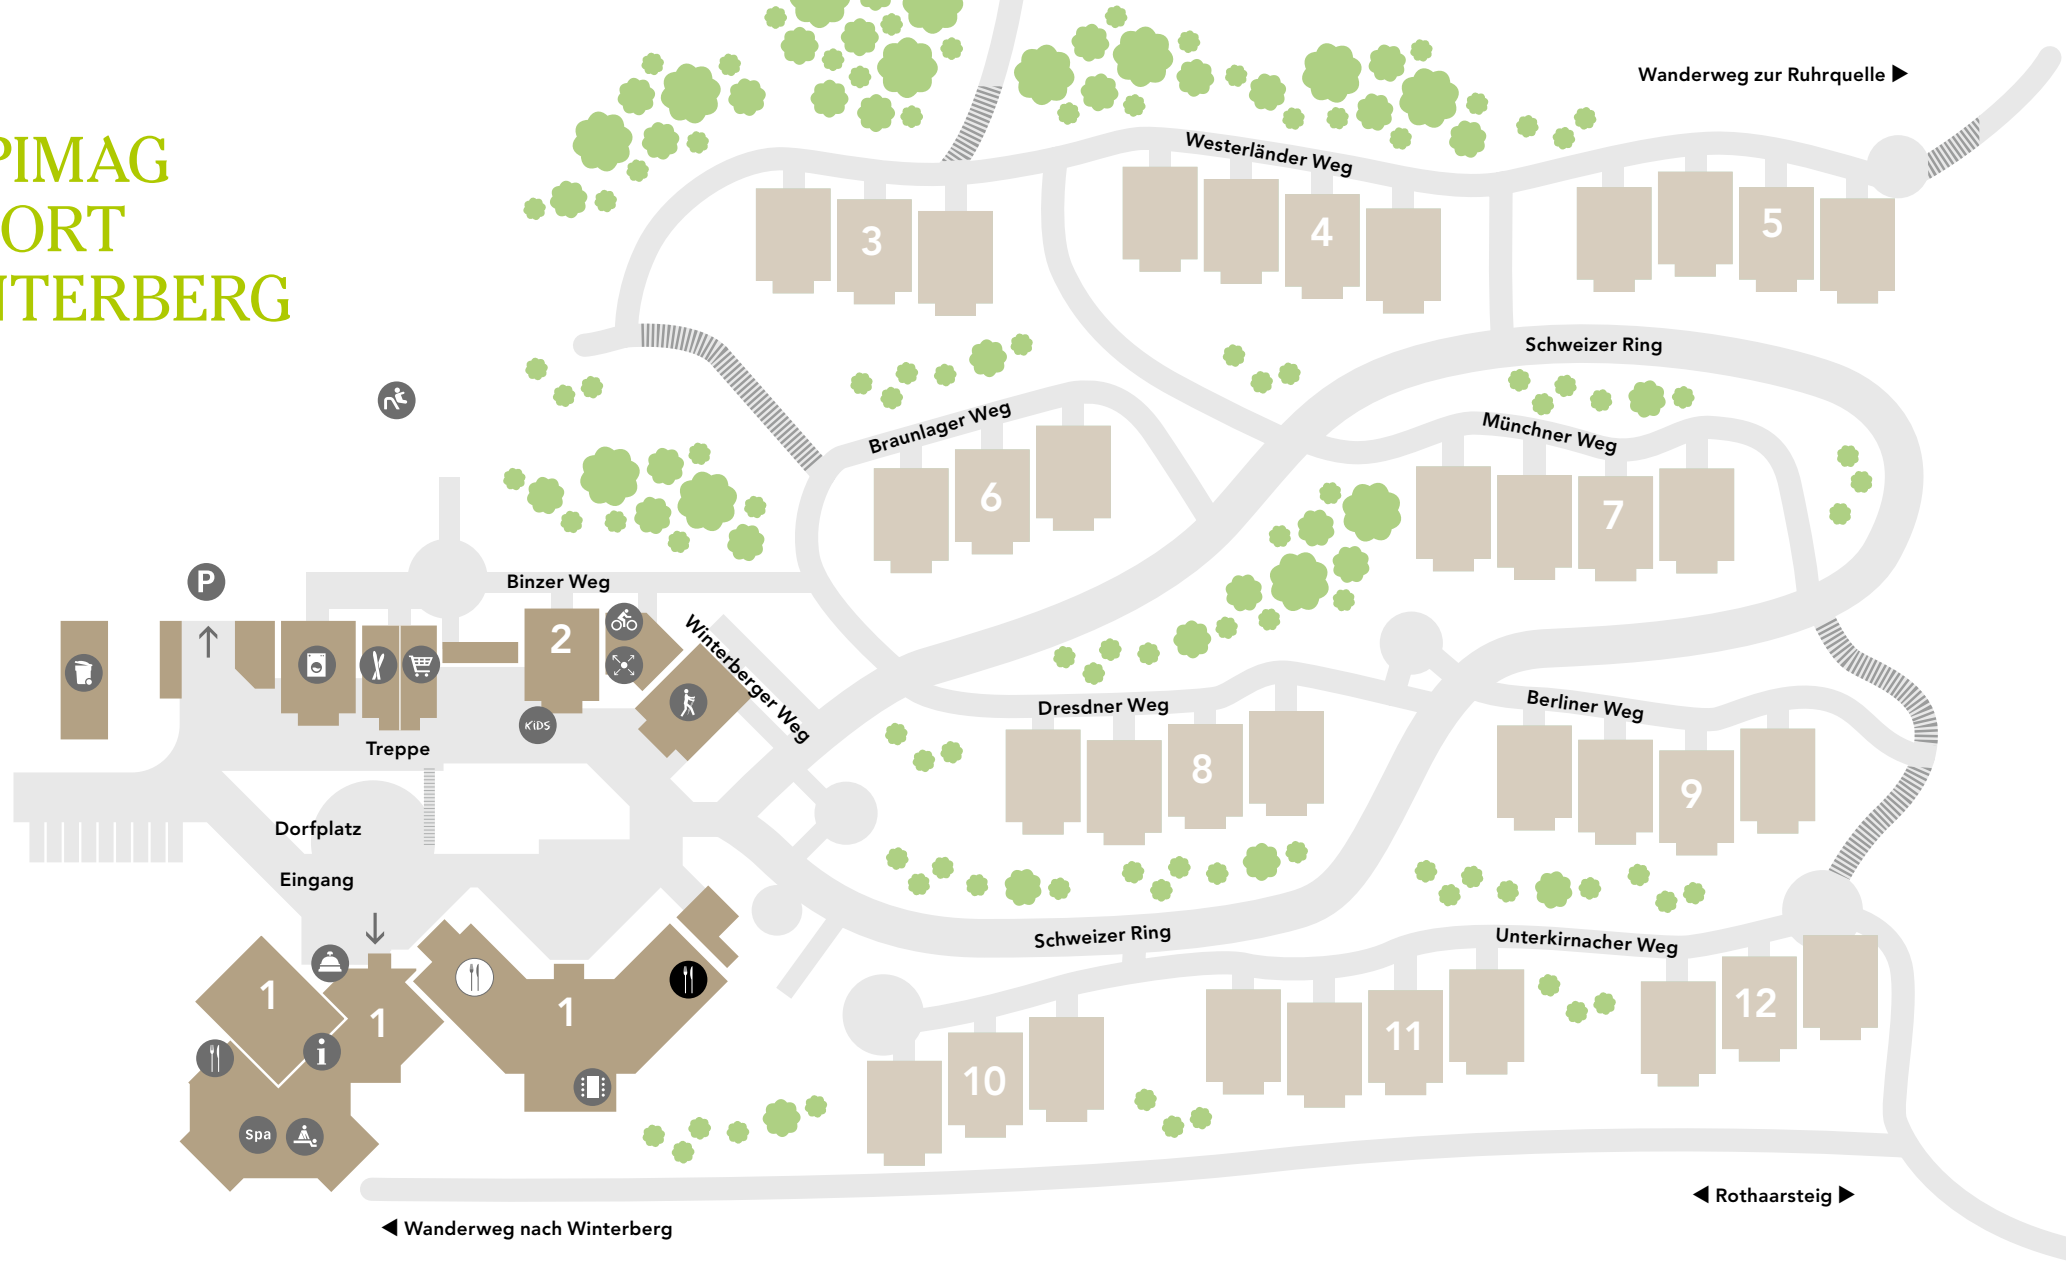

HAPIMAG RESORT WINTERBERG

- | | | | | | |
|----------|-----------------------------|---------------------------------------|----------|---------------------------|------------------|
| 1 | Rezeption | Restaurant Waldstube | 2 | Müllhaus | Skiverleih |
| | Infocenter | Bankett-/Tagungsräume (Untergeschoss) | | Wasch- und Bügelraum | Fahrradraum |
| | Restaurant Wok ⁵ | Spa-Bereich (Untergeschoss) | | Dorfladen und Vinothek | Sportzentrum |
| | Restaurant Rothaarsteig | Vital Oase (Obergeschoss) | | Mini Club und Spielzimmer | Kinderspielplatz |
| | | | | Jugendraum | |