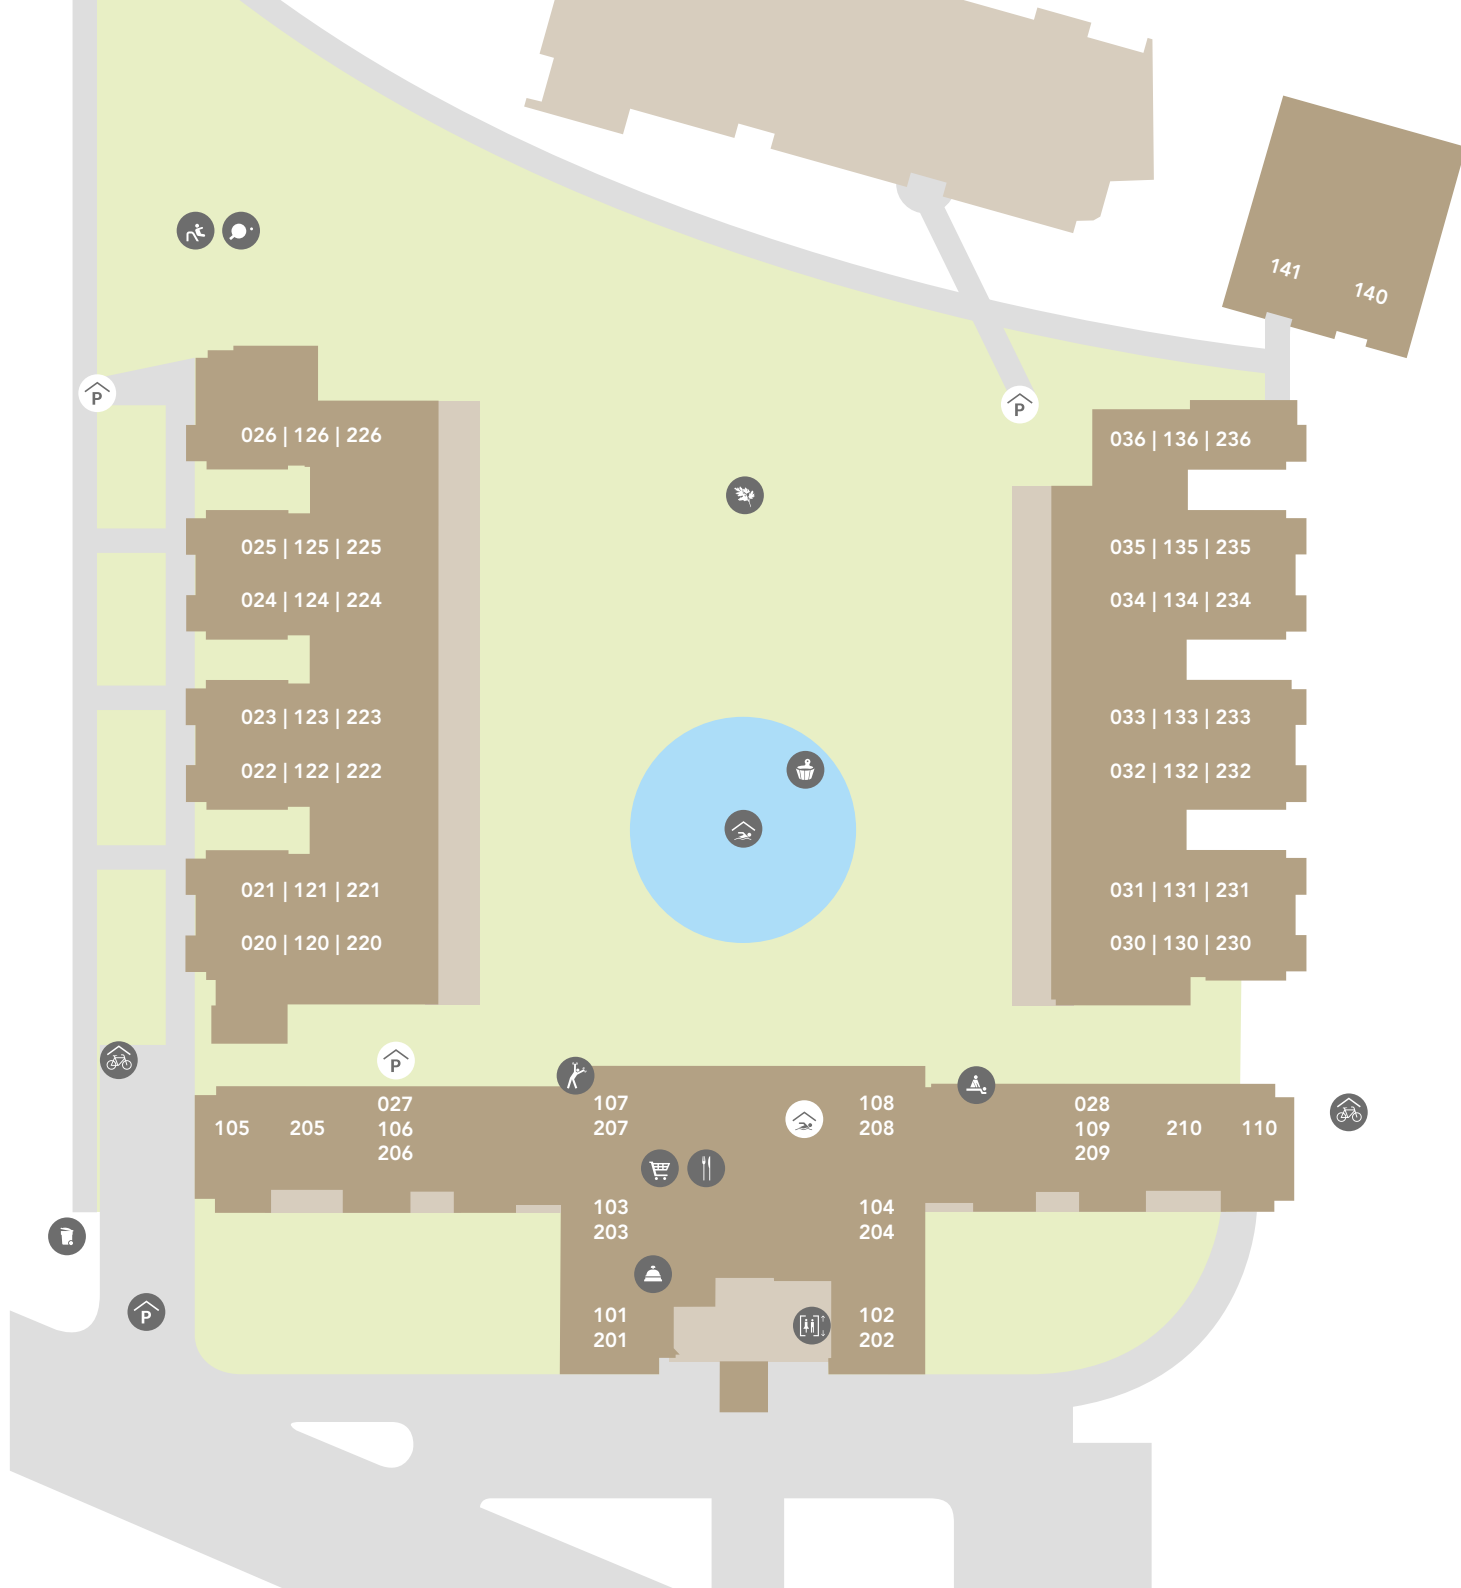

# HAPIMAG RESORT ASCONA

-  Reception
-  Ascensore
-  Osteria Grotto Villa Saleggi
-  Negozi con enoteca
-  Sauna (seminterrato)
-  Piscina
-  Accesso piscina (seminterrato)
-  Zona massaggi
-  Palestra (seminterrato)
-  Entrata garage sotterraneo
-  Uscite garage sotterraneo
-  Deposito per biciclette
-  Parco giochi per bambini
-  Ping pong
-  Deposito rifiuti
-  Giardino delle erbe

# MAPPA ASCONA

- Informazioni turistiche
- Parcheggio
- Autosilo
- Fermata buxi
- Supermercato
- Fermata autobus
- Biblioteca
- Distributore di benzina
- Museo
- Municipio
- Farmacia
- Banca
- Molo
- Polizia
- Servizi
- Posta
- Hapimag Resort Ascona