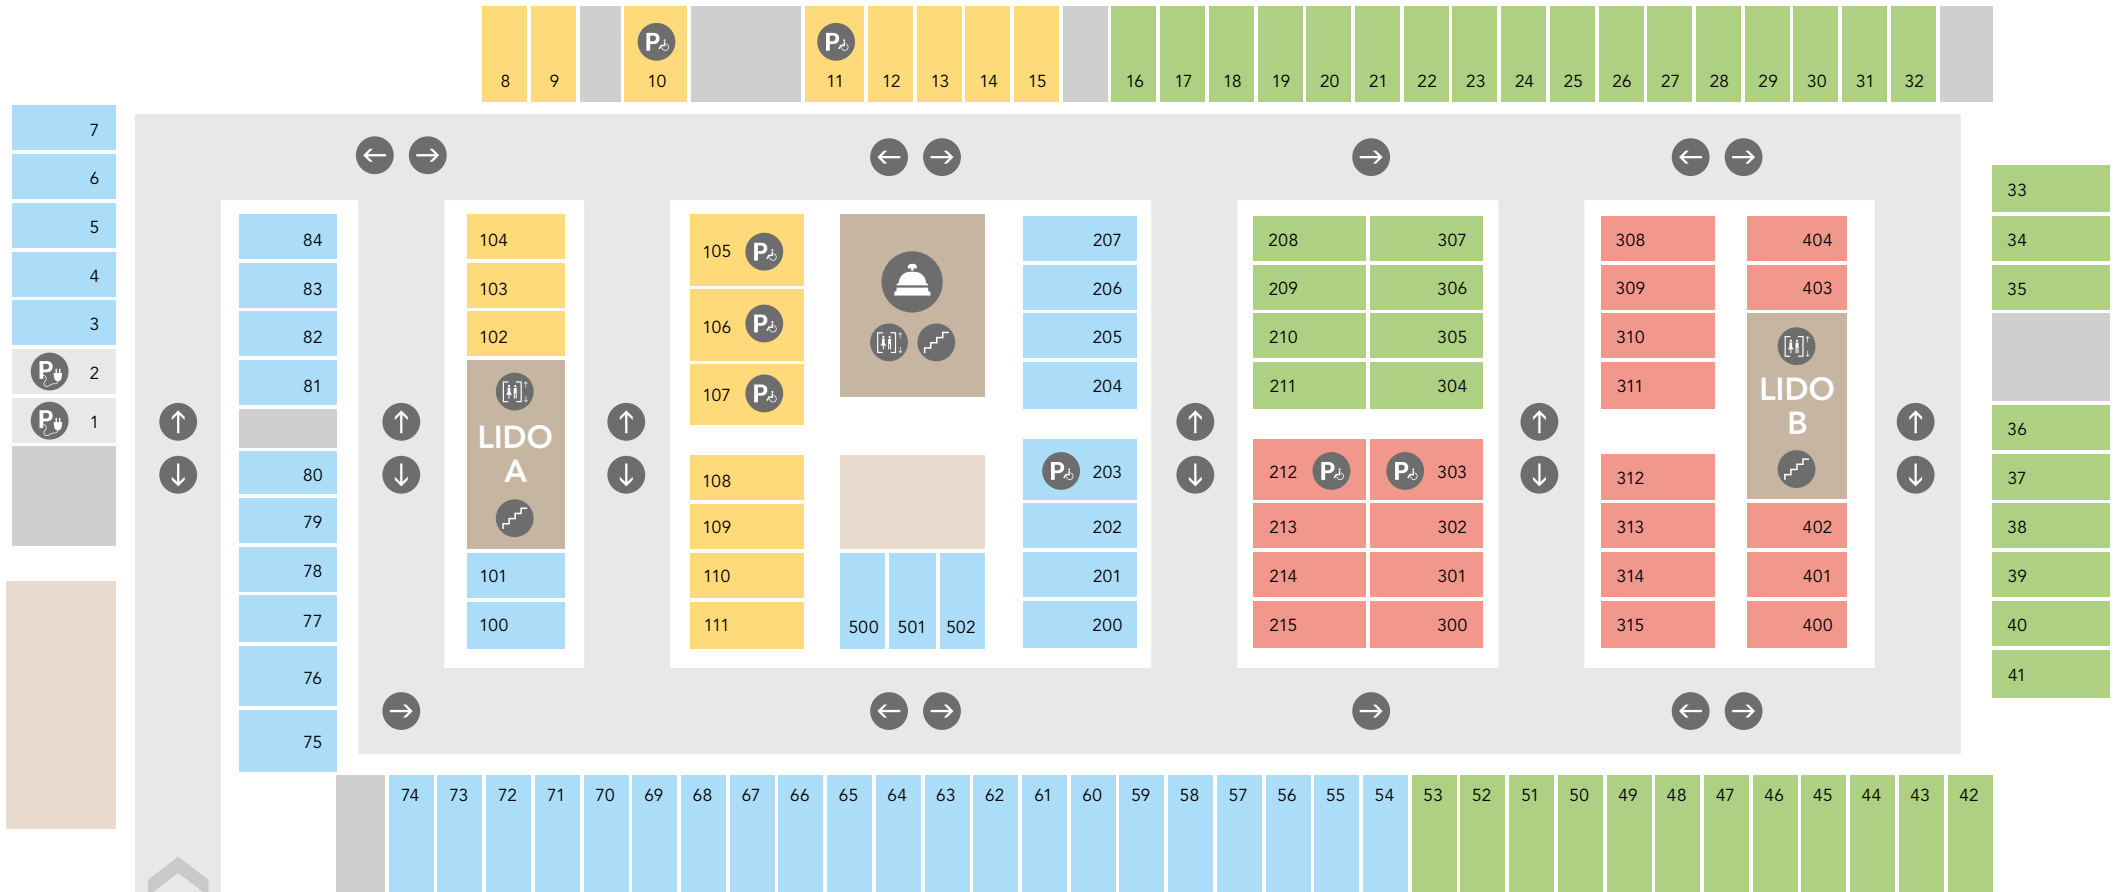

HAPIMAG RESORT CAVALLINO

- | | | | |
|------------|---------------|--------------|----------------|
| 1 Lido | 5 S. Giorgio | 9 La Certosa | 13 Poveglia |
| 2 Chioggia | 6 Pellestrina | 10 Murano | 14 Giudecca |
| 3 Torcello | 7 S. Erasmo | 11 Burano | 15 S. Cristina |
| 4 Vignole | 8 S. Servolo | 12 Albarella | 16 Mazzorbo |

- Rezeption
- Internet
- Gepäckraum
- Waschmaschine UG

- Parkplatz
- Rollstuhlgängiger Parkplatz
- Tiefgarage
- Ladestation Elektroauto

- Restmüll
- Glas, Papier
- Plastikflaschen
- Bioabfall

- Fahrradraum
- Aufzug
- Shop | Kaffee | Gelateria «Mercatino Bacareto»
- Multifunktionsraum

- Trattoria | Pizzeria «Tamigi Sei»
- Wellness «Laguna benessere»
- Massage «Laguna benessere»
- Erste Hilfe

- Dusche
- Toiletten
- Barrierefreie Toiletten
- Wickelraum
- Piazza | Arena
- Aussenschwimmbad
- Sonnenterrasse
- Sonnenterrasse 1.OG
- Spielplatz
- Mini & Maxi Club «Paiza Margo Polo»
- Hunde-Bereich
- Strand
- Aussichtspunkt

HAPIMAG RESORT CAVALLINO TIEFGARAGE

max. Höhe Tiefgarage 2.25 m

Fahrtrichtung

Rollstuhlgängiger Parkplatz

Ladestation Elektroauto

Aufzug

Treppenhaus

Aufgang Rezeption